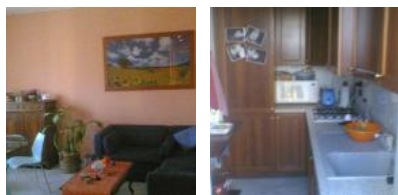

Appartamento in vendita Civitella In Val Di Chiana

Comune: Civitella In Val Di Chiana - Arezzo

Area: Valdichiana

Prezzo: 145.000,00 euro

Dimensioni: N.D.

Camere: 2

Bagni: 1

Stato dell'immobile: Nuovo

Posizione: Paese

Tipo di Vista: Buona

Collegamenti: asfaltata

- ✓ Elettricità
- ✓ Acqua
- ✓ Gas
- ✓ Fognatura
- ✓ Telefono
- ✓ Satellite
- ✓ Impianto Allarme

Badia al Pino, appartamento di recente costruzione, posto al secondo ed ultimo piano con ascensore e composto da soggiorno, cucinotto con balcone, camera matrimoniale, cameretta, bagno con vasca e doccia ed ampio garage. Finiture di pregio: parquet nelle camere, aria condizionata/pompa di calore, impianto satellitare, allarme, riscaldamento autonomo. Giardino e resede condominiali, con posto auto. Richiesta € 145.000 Rif 1384