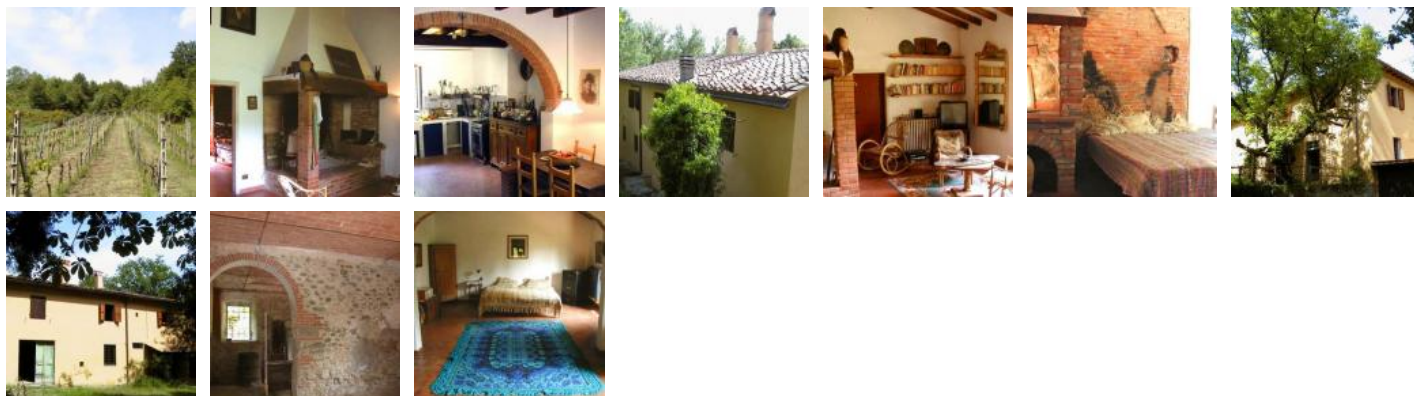

Casale in vendita Firenze

Comune: Firenze - Firenze
 Area: Periferia
Prezzo: 1.100.000,00 euro
 Dimensioni: 400 mq.
 Camere: 4
 Bagni: 3
 Stato dell'immobile: Ristrutturato
 Posizione: Collinare
 Tipo di Vista: Eccellente
 Collegamenti: asfaltata
 ✓ Elettricità
 ✓ Acqua
 ✓ Gas
 ✓ Fognatura
 ✓ Telefono
 ✓ Satellite
 ✓ Impianto Allarme

Reggello, immerso nella campagna a 25 km da Firenze, casale di mq 400 complessivi sviluppati su due piani e composti da cucina, sala da pranzo, 1 camere, bagno, stalla e cantina a P.T., soggiorno con camino, tre camere, due bagni e due ulteriori vani da ristrutturare (attualmente utilizzati come magazzini) a P.1, completa la proprietà terreno di ha 4 con piccolo vigneto di mq 2.000 € 850.000 Rif 561