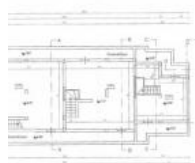

Lucignano, buona posizione di campagna, vendesi terreno edificabile di circa mq 7.300, per il quale è già stato presentato ed approvato un progetto che prevede la realizzazione di un fabbricato residenziale con superficie utile netta di mq 341 ai quali si sommano mq 218 di soffitta e cantine; con un volume di recupero da rispettare di mc 1.295. Il progetto approvato prevede la realizzazione di 5 unità abitative tutte completamente indipendenti tra di loro. Richiesta € 180.000 Rif 1367