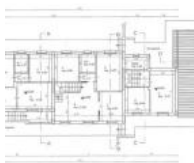

Lucignano, buona posizione di campagna, vendesi terreno edificabile di circa mq 7.300, per il quale è già stato presentato ed approvato un progetto che prevede la realizzazione di un fabbricato residenziale con superficie utile netta di mq 341 ai quali si sommano mq 218 di soffitta e cantine; con un volume di recupero da rispettare di mc 1.295. Il progetto approvato prevede la realizzazione di 5 unità abitative tutte completamente indipendenti tra di loro. Richiesta € 180.000 Rif 1367