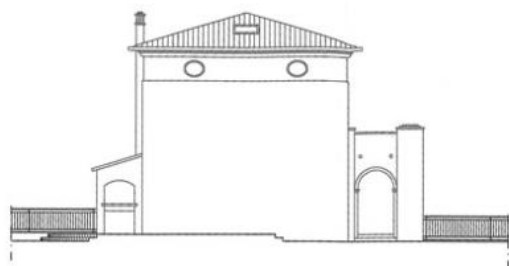

Villetta A Schiera in vendita Monte San Savino

Comune: Monte San Savino - Arezzo

Area: Valdichiana

Prezzo: 280.000,00 euro

Dimensioni: 100 mq.

Camere: 2

Bagni: 1

Stato dell'immobile: Nuovo

Posizione: Collinare

Tipo di Vista: Buona

Collegamenti: asfaltata

✓ Elettricità

✓ Acqua

✓ Gas

✓ Fognatura

✓ Telefono

Vendesi, nel Comune di Monte San Savino, in loc. Montagnano, quattro unità abitative terra-tetto, ognuna con ampio giardino privato e parti verdi comuni. Le abitazioni, in fase di costruzione, saranno disposte su due piani, composte da: portico, ingresso, soggiorno, cucina abitabile, disimpegno, ripostiglio e bagno al P.T; disimpegno, bagno e due camere al P.1; Mansarda praticabile di mq 48 al P.2. I giardini privati delle villette variano dai 110 mq fino ad arrivare a 500 mq. Ogni proprietà è corredata di garage e posto auto esterno privato, oltre che forno murato in pietra nel giardino, ampie terrazze e portici. Lo spazio verde condominiale è di circa 400 mq, con un piazzale esterno di ulteriori 400 mq. Zona tranquilla e collinare. Per informazioni e visite in cantiere contattare l'agenzia. Richiesta € 280.000 Rif 1078